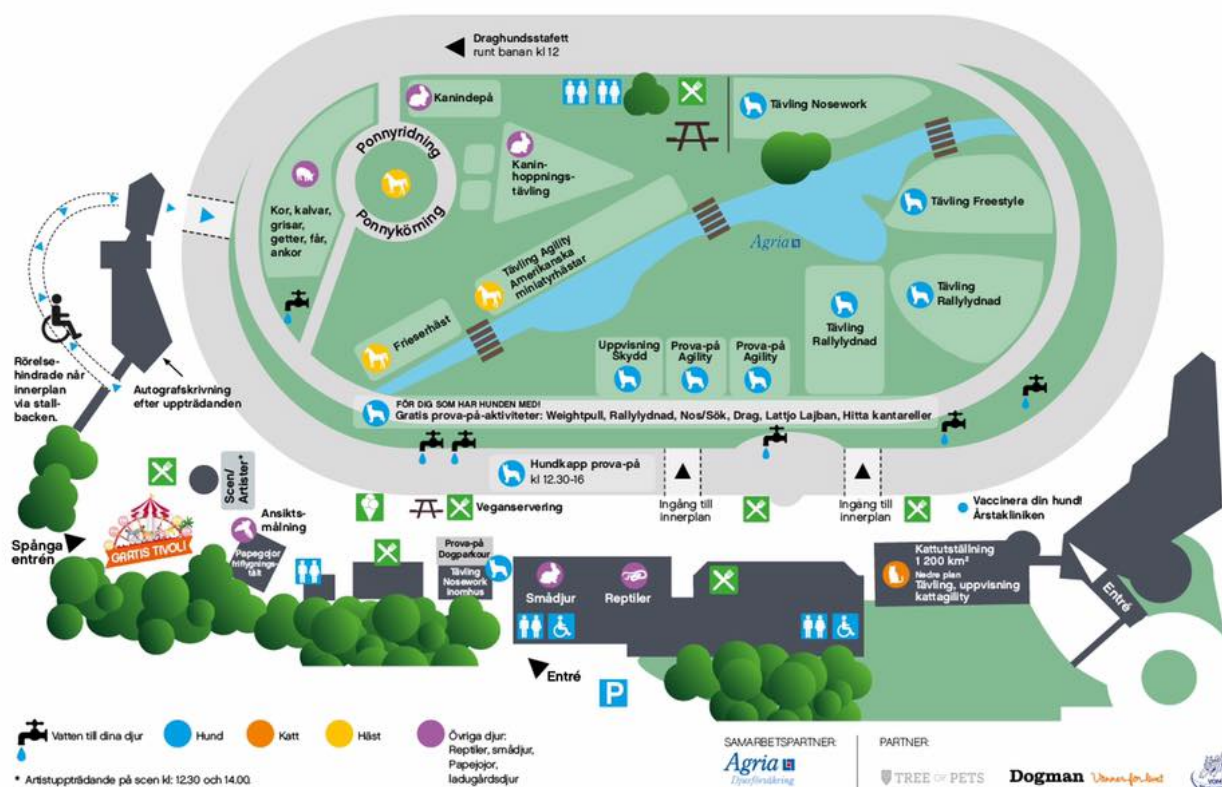

www.djurenshelg.se

Tack till våra sponsorer: